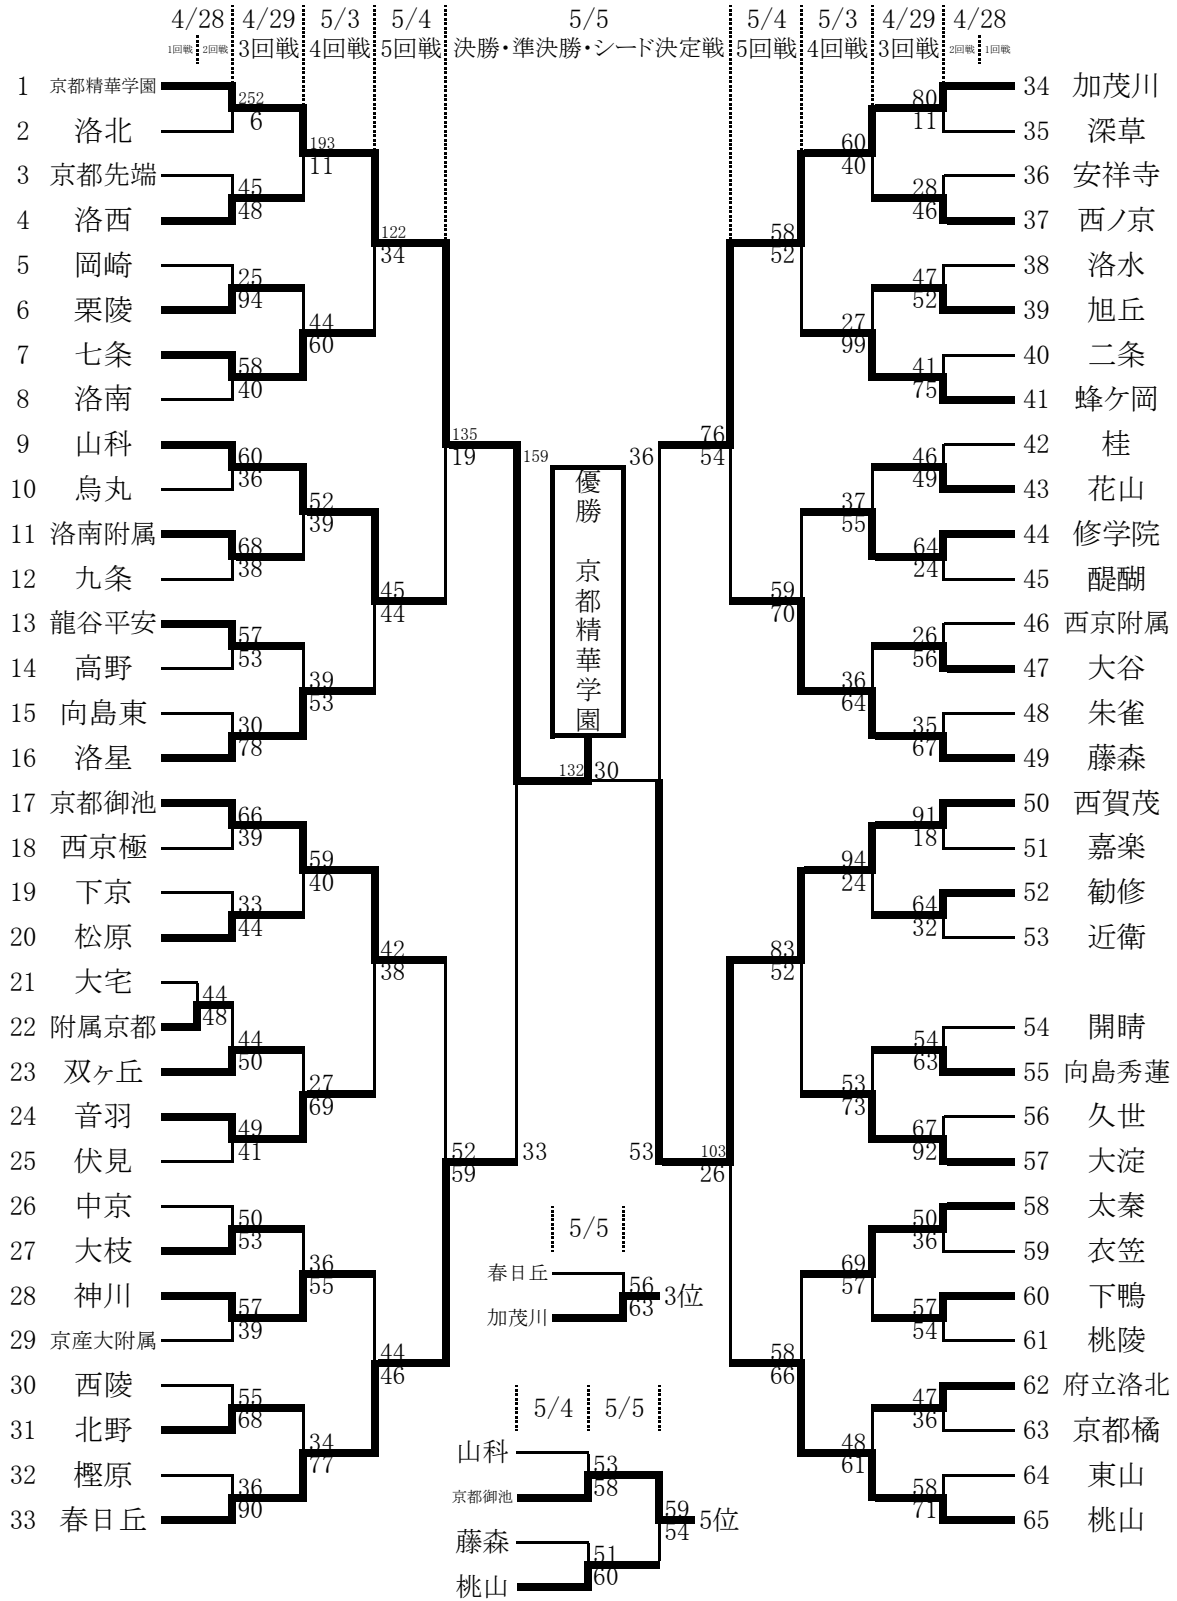

令和6年度 京都市中学校春季総合体育大会 男子の部 トーナメント表

ベスト16: 中京、洛南、山科、蜂ヶ岡、太秦、桂、伏見、大淀

【試合会場】

記号	A	B	C	D	E	F	G	H	I	J	K	L
会場	京都精華学園	開晴	藤森	北野	松原	洛南	衣笠	中京	久世	花山	高野	二条
記号	M	N	O	P	Q	XA	XB	XC	XD	ZA	ZB	
会場	醍醐	西ノ京	附属京都	桃山	大枝	かたおか	かたおか	かたおか	かたおか	横大路	横大路	

【試合時間】

番号	1	2	3	4	5	6
時間	9:00	10:20	11:40	13:00	14:20	15:40

【注意事項】

- ◎ 上記チームのベンチはオフィシャル席からみて左、ユニフォームは白色とする。
- ◎ 第1ゲームのオフィシャルは第2ゲームの上記チームが1Q, 2Q, 下記チームが3Q, 4Qを行い、以後は負けチームが行う。
- ◎ 会場校へは8時30分以前に入らないこと。
- ◎ その他規定を遵守すること。